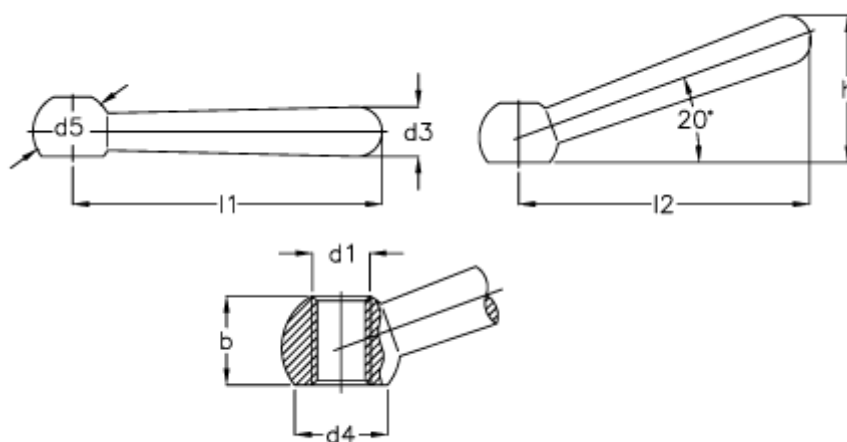

Varenummer: 20414487
Beskrivelse: E+G Keglegreb
DIN 99-160-M 20-N

Mål

B = 30.0
d1 = M 20
d3 = 25
d4 = 31.0
d5 = 40
h = 76.0
l1 = 160
l2 = 152